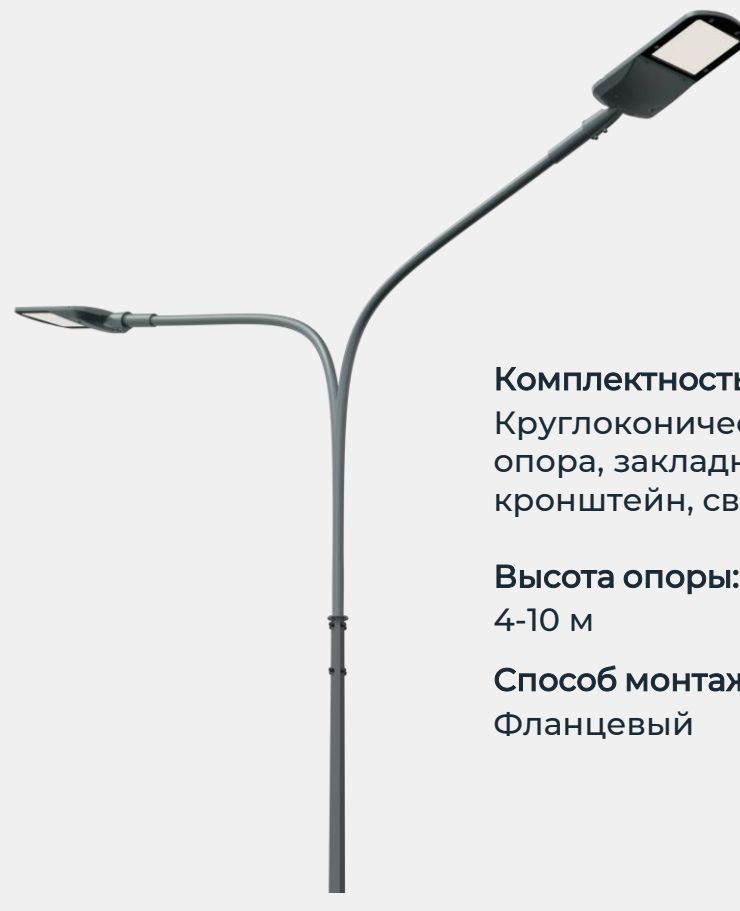

Подключение:

Подземное

Световой комплекс «RING»

для наружного освещения

Комплектность:

Опора, закладной фундамент,
светильник

Высота опоры:

3-7 м

Световой комплекс «DARINA» для наружного освещения

Комплектность:
Круглоконическая стальная
опора, закладная деталь,
кронштейн, светильник

Высота опоры:
4-10 м

Способ монтажа:
Фланцевый

Световой комплекс «GRANI» для наружного освещения