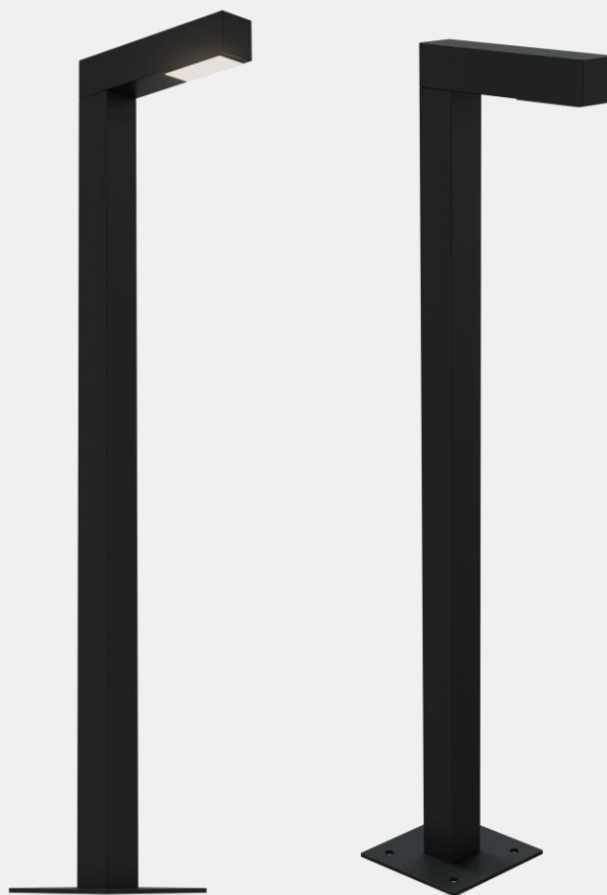

Световой комплекс «DARINA» для наружного освещения

Комплектность:
Круглоконическая стальная
опора, закладная деталь,
кронштейн, светильник

Высота опоры:
4-10 м

Способ монтажа:
Фланцевый

Световой комплекс «GRANI» для наружного освещения

Комплектность:
Граненая стальная
опора, закладная деталь,
кронштейн, светильник

Высота опоры:
3-12 м

Способ монтажа:
Фланцевый

ЛАНШАФТНАЯ ПОДСВЕТКА

Световой комплекс «GRAFIT T» для подсветки пешеходных дорожек

Комплектность:
Опора, закладной фундамент,
светильник

Высота опоры:
1 м

Сечение опоры:
500 x 500 мм

Покрытие опоры:
Порошковое окрашивание

Способ монтажа:
Фланцевый

Подключение:
Подземное

Световой комплекс «LIGA» для подсветки пешеходных дорожек

Комплектность:

Опора, закладной фундамент,
светильник

Высота опоры:

0,6 - 1 м

Диаметр опоры:

100 x 50 мм

Покрытие опоры:

Порошковое окрашивание