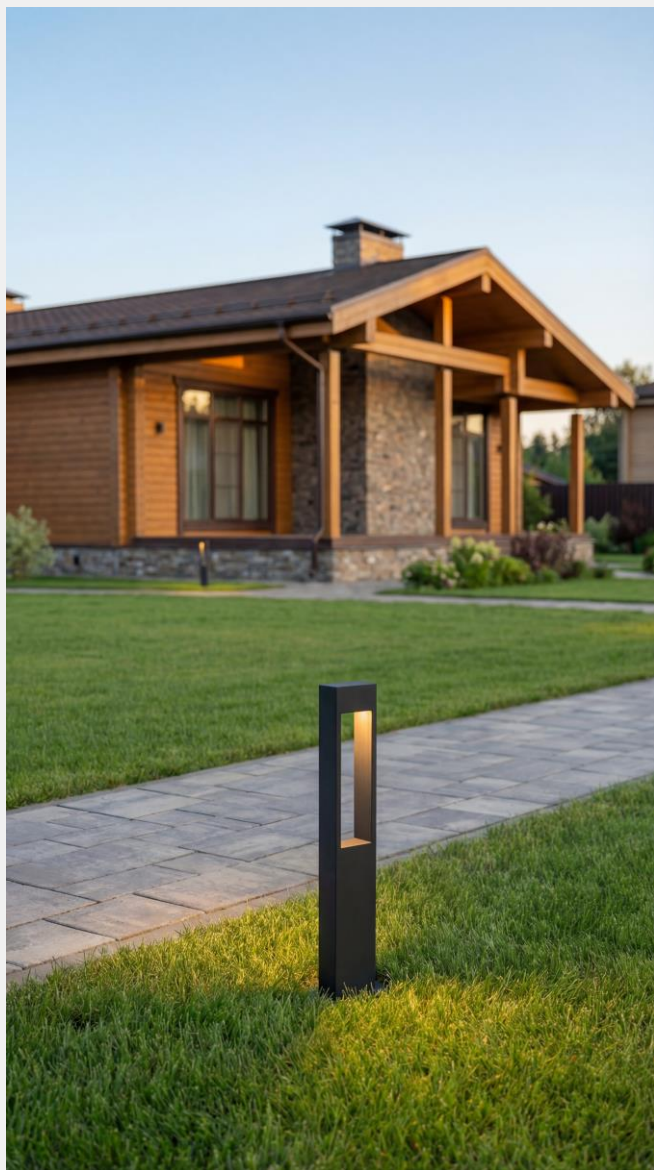

Наша цель – учитывая задачи и бюджет заказчика, создать оптимальное уличное освещение без потери в качестве и надежности.

Световой комплекс «GRAFIT 90»
исполнение с одним рожком под углом
90° к опоре

Комплектность:

Световой комплекс «GRAND 90»

исполнение с одним рожком под углом 90° к опоре

Комплектность:

Опора, закладной фундамент, светильник

Высота опоры:

4-6 м

Диаметр опоры:

100 x 100 / 150 x 150 мм

Комплектность:
Опора, закладной фундамент,
светильник

Высота опоры:
0,3 - 1 м

Диаметр опоры:
108 мм

Покрытие опоры:
Порошковое окрашивание

Способ монтажа:
Фланцевый

Подключение:
Подземное

Световой комплекс «PRINT» для подсветки пешеходных дорожек

Комплектность:

Опора, закладной фундамент,
светильник

Высота опоры:

0,6 - 1 м

Диаметр опоры:

100 x 50 мм

Покрытие опоры:

Порошковое окрашивание