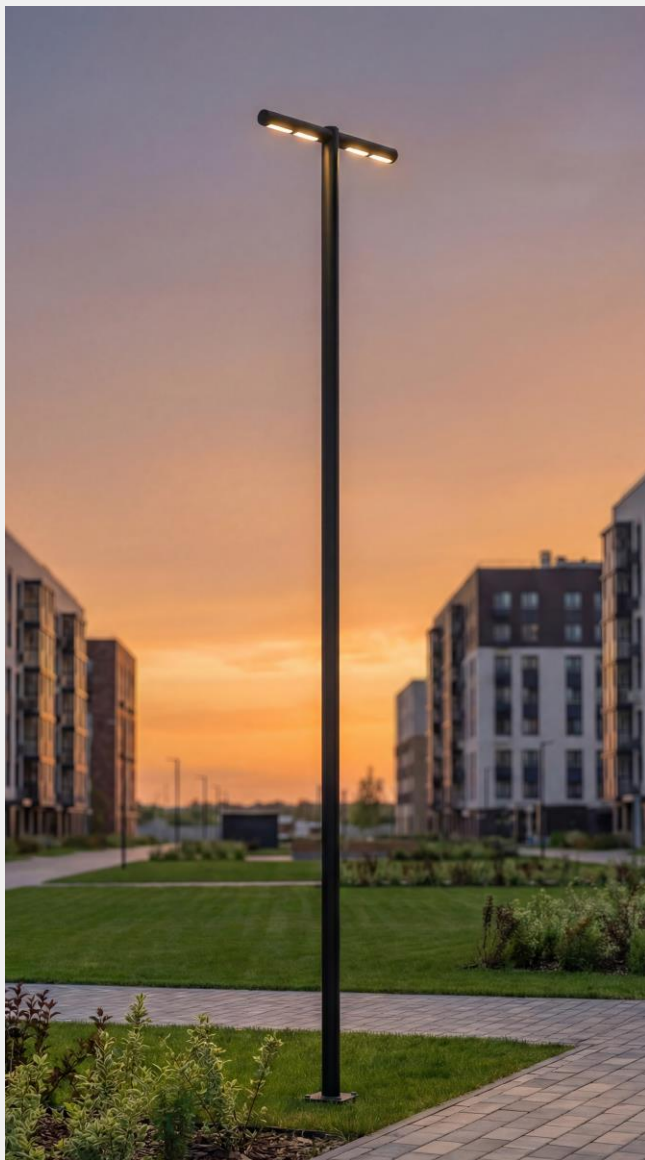

Световой комплекс «GRAND 2»

исполнение с двумя рожками

Комплектность:

Опора, закладной фундамент, светильник

Высота опоры:

4-6 м

Диаметр опоры:

100 x 100 / 150 x 150 мм

Покрытие опоры:

Порошковое окрашивание

Способ монтажа:

Фланцевый

Подключение:

Подземное