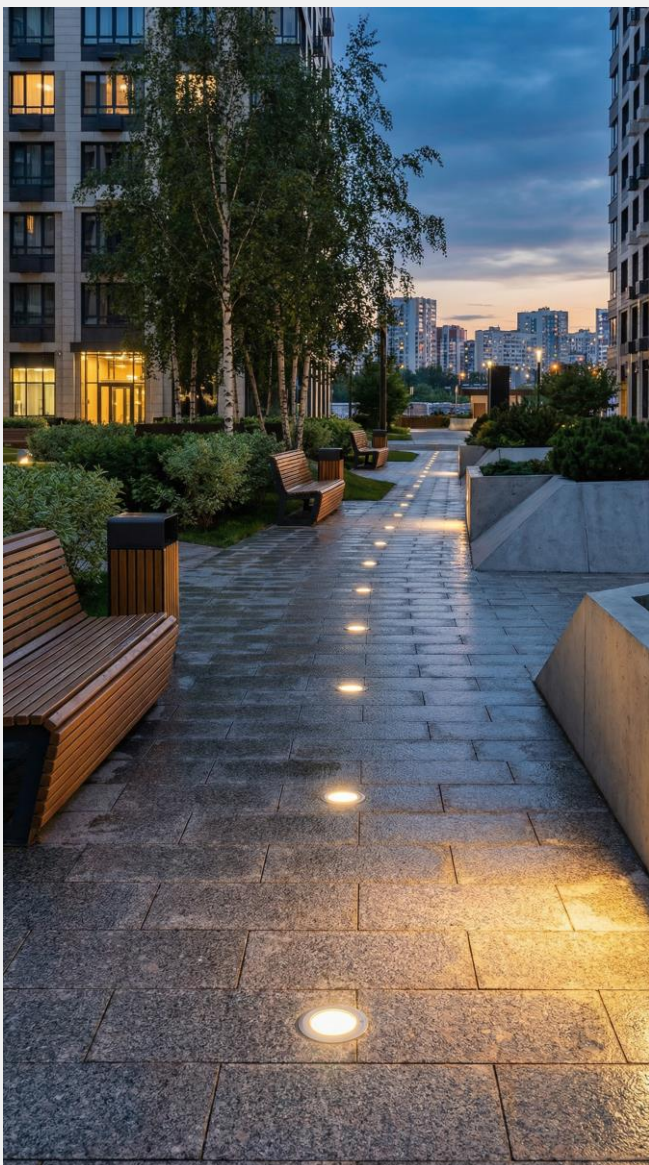

Встраиваемый ландшафтный светильник

Материал корпуса:
Алюминий

Рассеиватель:
Каленное стекло - 3 мм

Габаритные размеры:
D 36 x 55 мм

Подключение:
Подземное

Мощность:
3 Вт