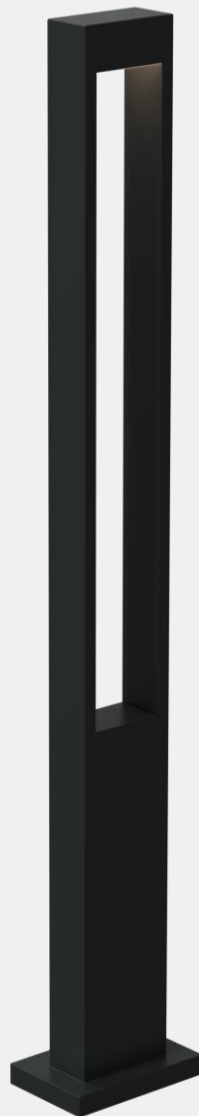

Световой комплекс «PRINT» для подсветки пешеходных дорожек

Комплектность:

Опора, закладной фундамент,
светильник

Высота опоры:

0,6 - 1 м

Диаметр опоры:

100 x 50 мм

Покрытие опоры:

Порошковое окрашивание

Способ монтажа:

Фланцевый

Подключение:

Подземное