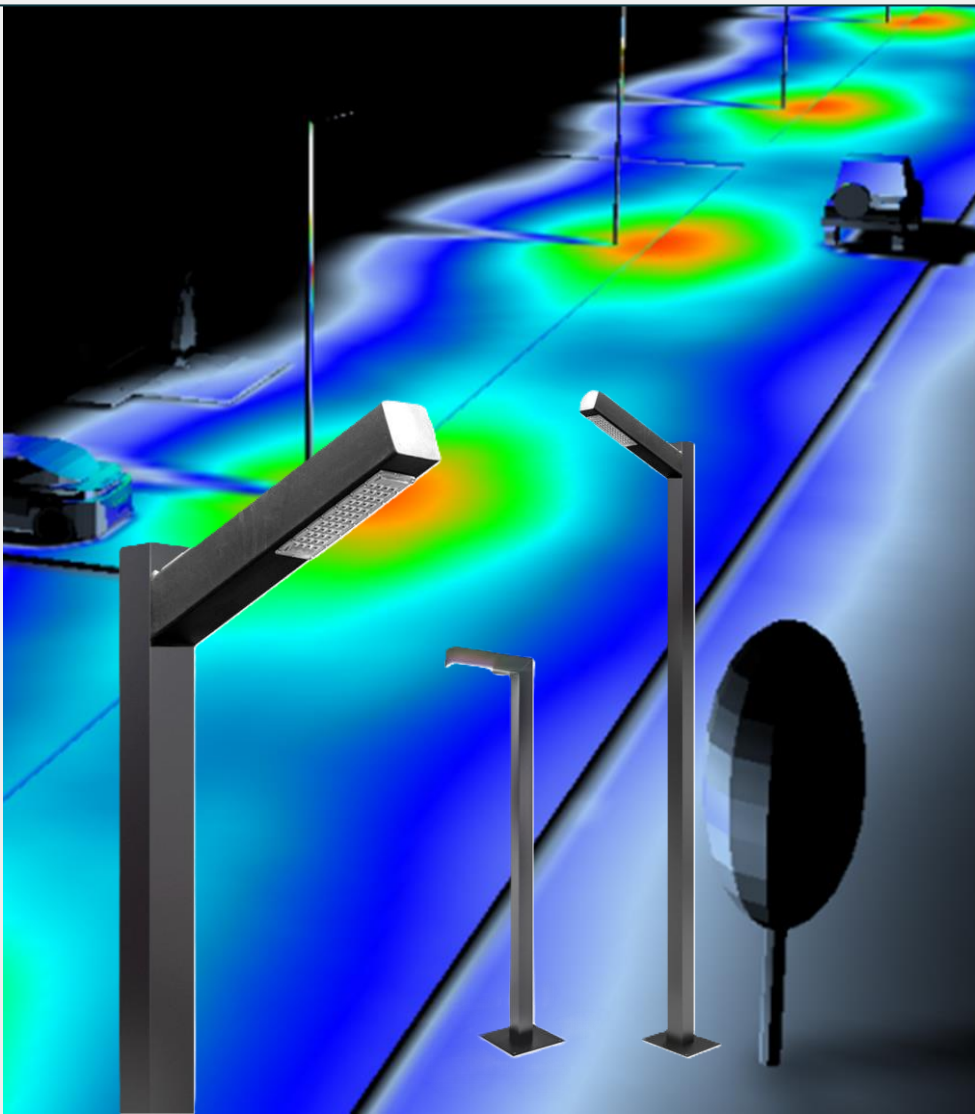

Материал корпуса:
Полимер-монокристалл

Рассеиватель:
Каленное стекло - 3 мм

Длина:
500мм

Ширина:
50мм

Напряжение:
12/24 Вт

Степень защиты:
IP68

Цвет свечения:
белый, желтый, синий,
красный, зеленый

Бесплатный светотехнический расчет