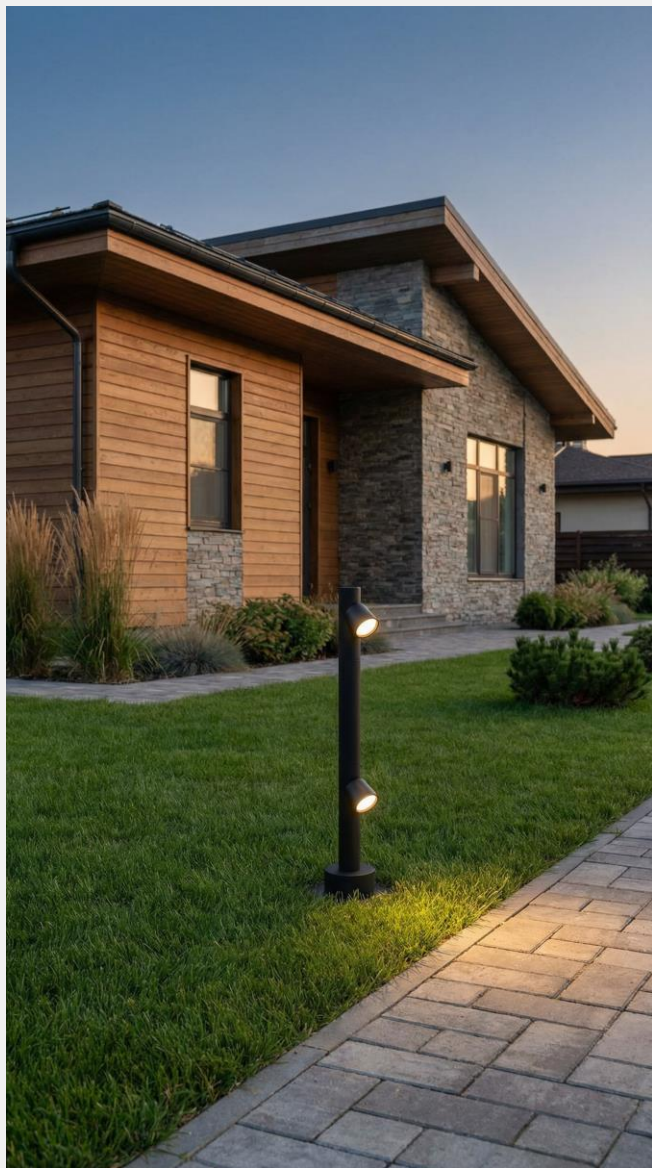

Световой комплекс «TUBUS» для подсветки пешеходных дорожек

Комплектность:

Опора, закладной фундамент,
светильник

Высота опоры:

0,6 – 0,9 м

Диаметр опоры:

60 мм

Покрытие опоры:

Порошковое окрашивание

Способ монтажа:

Фланцевый

Подключение:

Подземное