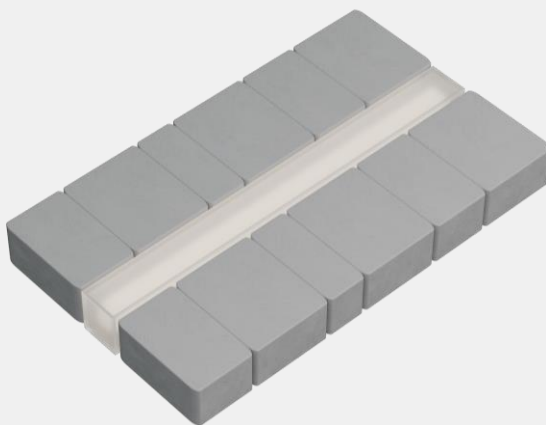

Материал корпуса:
Полимер-монокит

Рассеиватель:
Каленное стекло - 3 мм

Длина:
200мм

Ширина:
100мм

Напряжение:
12/24 Вт

Степень защиты:
IP68

Цвет свечения:
белый, желтый, синий,
красный, зеленый

Светодиодная брусчатка

Материал корпуса:
Полимер-монокристалл

Рассеиватель:
Каленное стекло - 3 мм

Длина:
500мм

Ширина:
50мм

Напряжение:
12/24 Вт

Степень защиты:
IP68

Цвет свечения:
белый, желтый, синий,
красный, зеленый

Бесплатный светотехнический расчет