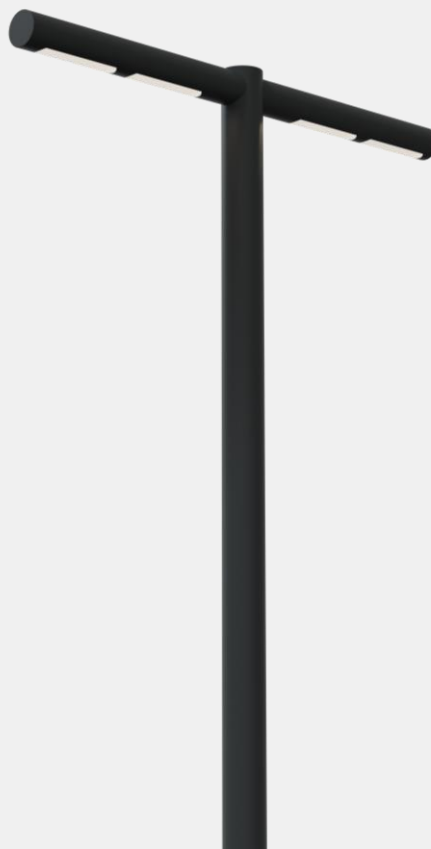

Опора, закладной фундамент,
светильник

Высота опоры:

3-9 м

Диаметр опоры:

100 x 100 / 150 x 150 мм

Покрытие опоры:

Порошковое окрашивание

Способ монтажа:

3-9 м

Диаметр опоры:

100 x 100 / 150 x 150 мм

Покрытие опоры:

Порошковое окрашивание

Способ монтажа:

Фланцевый

Подключение:

Подземное

Световой комплекс «GRAND 2»

исполнение с двумя рожками

Комплектность:

Опора, закладной фундамент, светильник

Высота опоры:

4-6 м

Диаметр опоры:

Световой комплекс «GRAND 90»

исполнение с одним рожком под углом 90° к опоре

Комплектность:

Опора, закладной фундамент, светильник

Высота опоры:

4-6 м

Диаметр опоры:

100 x 100 / 150 x 150 мм