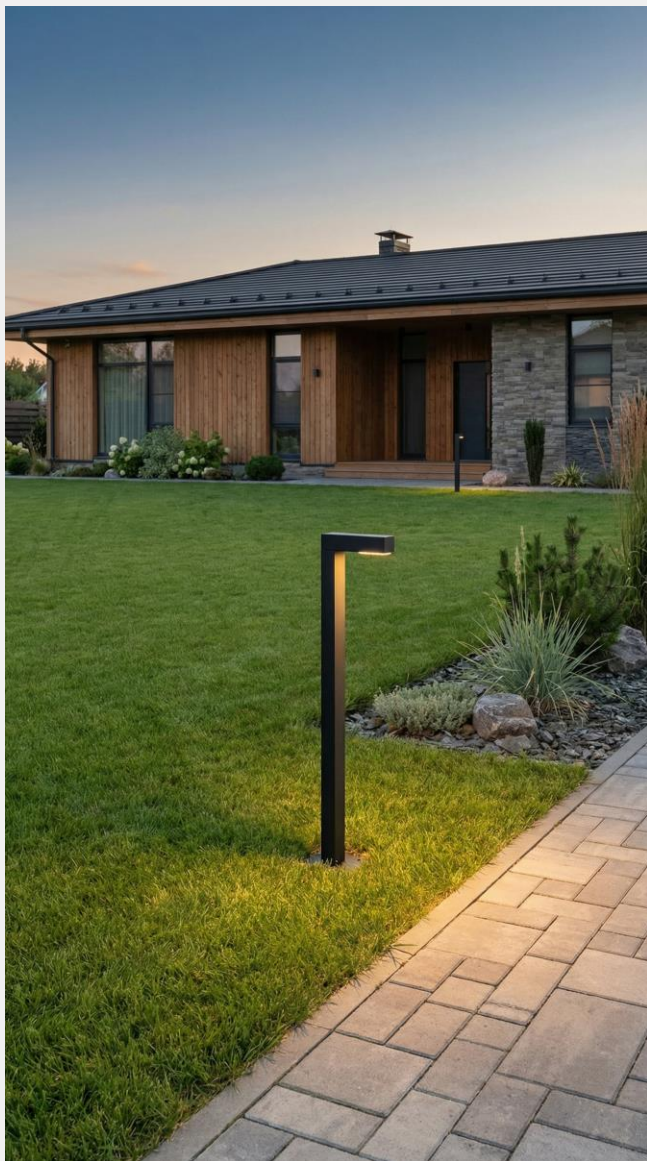

Световой комплекс «GRAFIT T» для подсветки пешеходных дорожек

Комплектность:
Опора, закладной фундамент,
светильник

Высота опоры:
1 м

Сечение опоры:
500 x 500 мм

Покрытие опоры:
Порошковое окрашивание

Способ монтажа:
Фланцевый

Подключение:
Подземное