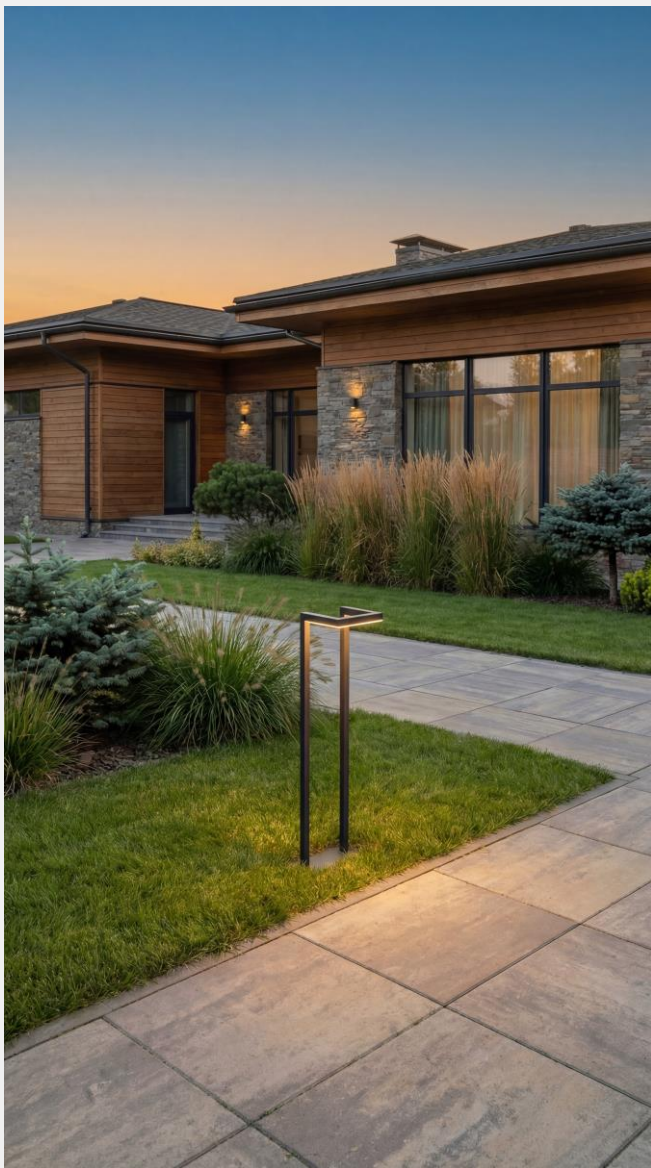

Световой комплекс «RULE» для подсветки пешеходных дорожек

Комплектность:
Опора, закладной фундамент,
светильник

Высота опоры:
0,6 м

Диаметр опоры:
15 x 15 мм

Покрытие опоры:
Порошковое окрашивание

Способ монтажа:
Фланцевый

Подключение:
Подземное